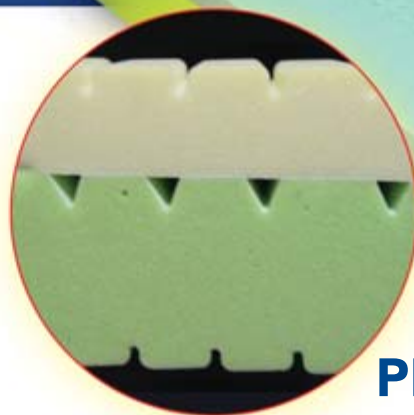

MATERASSO Memory

Ecco le proprietà
dei nostri magnifici materassi
in Memory!

PLUS 3

PLUS 3

- Automodellante e termosensibile.
- Distribuisce uniformemente il peso corporeo.
- Zona spalle ad elevato accoglimento.
- Zona lombare ad elevata portanza.
- Superficie esterna con sistema di aereazione.
- Fodera interna di protezione in jersey di cotone.
- Fodera esterna climatizzata con Silver a fascia traspirante 3 D, sfoderabile - Lavabile a 60°
- Portanza molto alta, adatto a pesi importanti.
- Materasso RIGIDO
- 7 zone differenziate
- Altezza totale con guscio 20 cm circa.
- Adatto a piani letto articolati.
- Consigliata rete a doghe.

PLUS 2

PLUS 2

- Automodellante e termosensibile.
- Distribuisce uniformemente il peso corporeo.
- Zona spalle ad elevato accoglimento.
- Zona lombare ad elevata portanza.
- Superficie esterna con sistema di aereazione.
- Fodera interna di protezione in jersey di cotone.
- Fodera esterna climatizzata, sfoderabile - Lavabile a 60°
- Portanza medio-alta
- Altezza totale con guscio 20 cm circa.
- Adatto a piani letto articolati.
- Consigliata rete a doghe.

PLUS 4

PLUS 4

- Automodellante e termosensibile.
- Distribuisce uniformemente il peso corporeo.
- Zona spalle ad elevato accoglimento.
- Zona lombare ad elevata portanza.
- Superficie esterna con sistema di aereazione.
- Fodera interna di protezione in jersey di cotone.
- Fodera esterna climatizzata con Silver a fascia traspirante 3 D, sfoderabile - Lavabile a 60°
- Portanza molto alta, adatto a pesi importanti.
- Materasso ortopedico
- 7 zone differenziate
- Altezza totale con guscio 25 cm circa.
- Adatto a piani letto articolati.
- Consigliata rete a doghe.